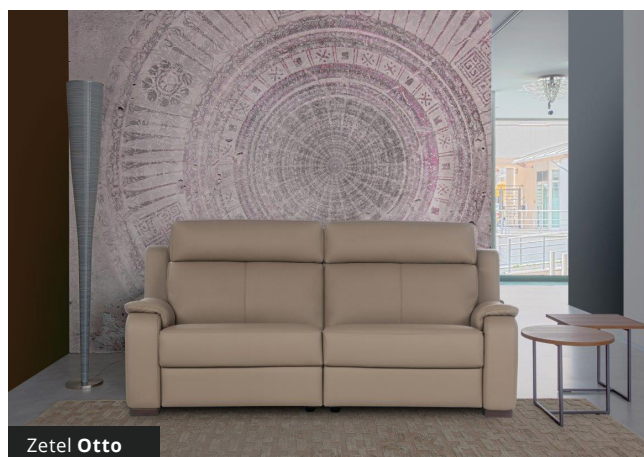

Zetel Otto

2-zit en 3-zit in leder - ook mogelijk in stof en met relaxen

Adviesprijs € 3590