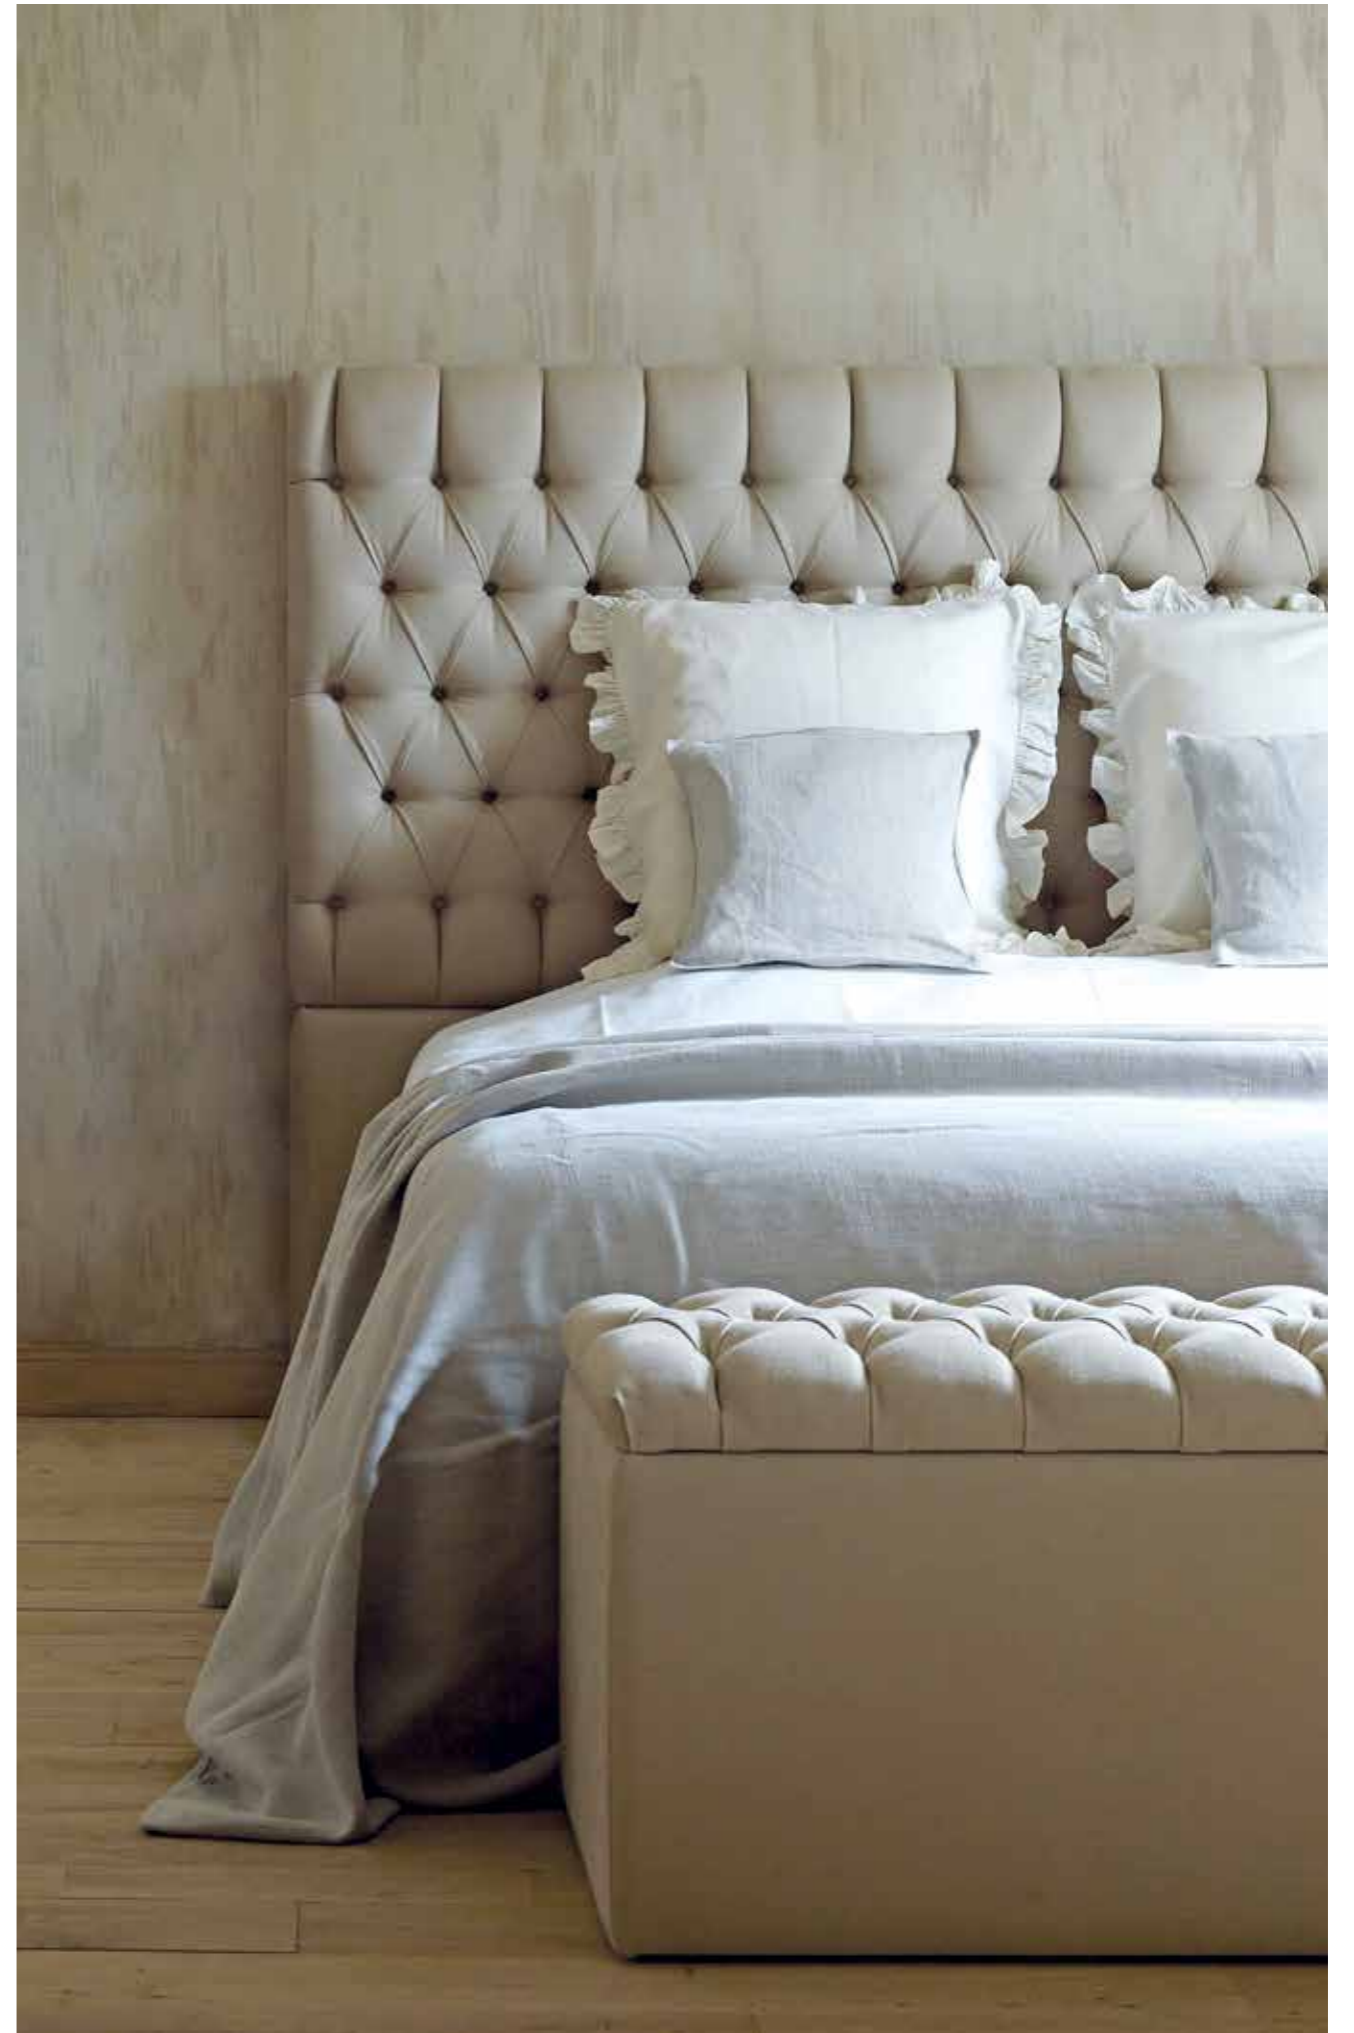

Residence

Hoofdbord Residence
Bedkoffer Residence

Tête de lit Residence
Coffre Residence

Stof - *Tissu* Hometown Cookie 27