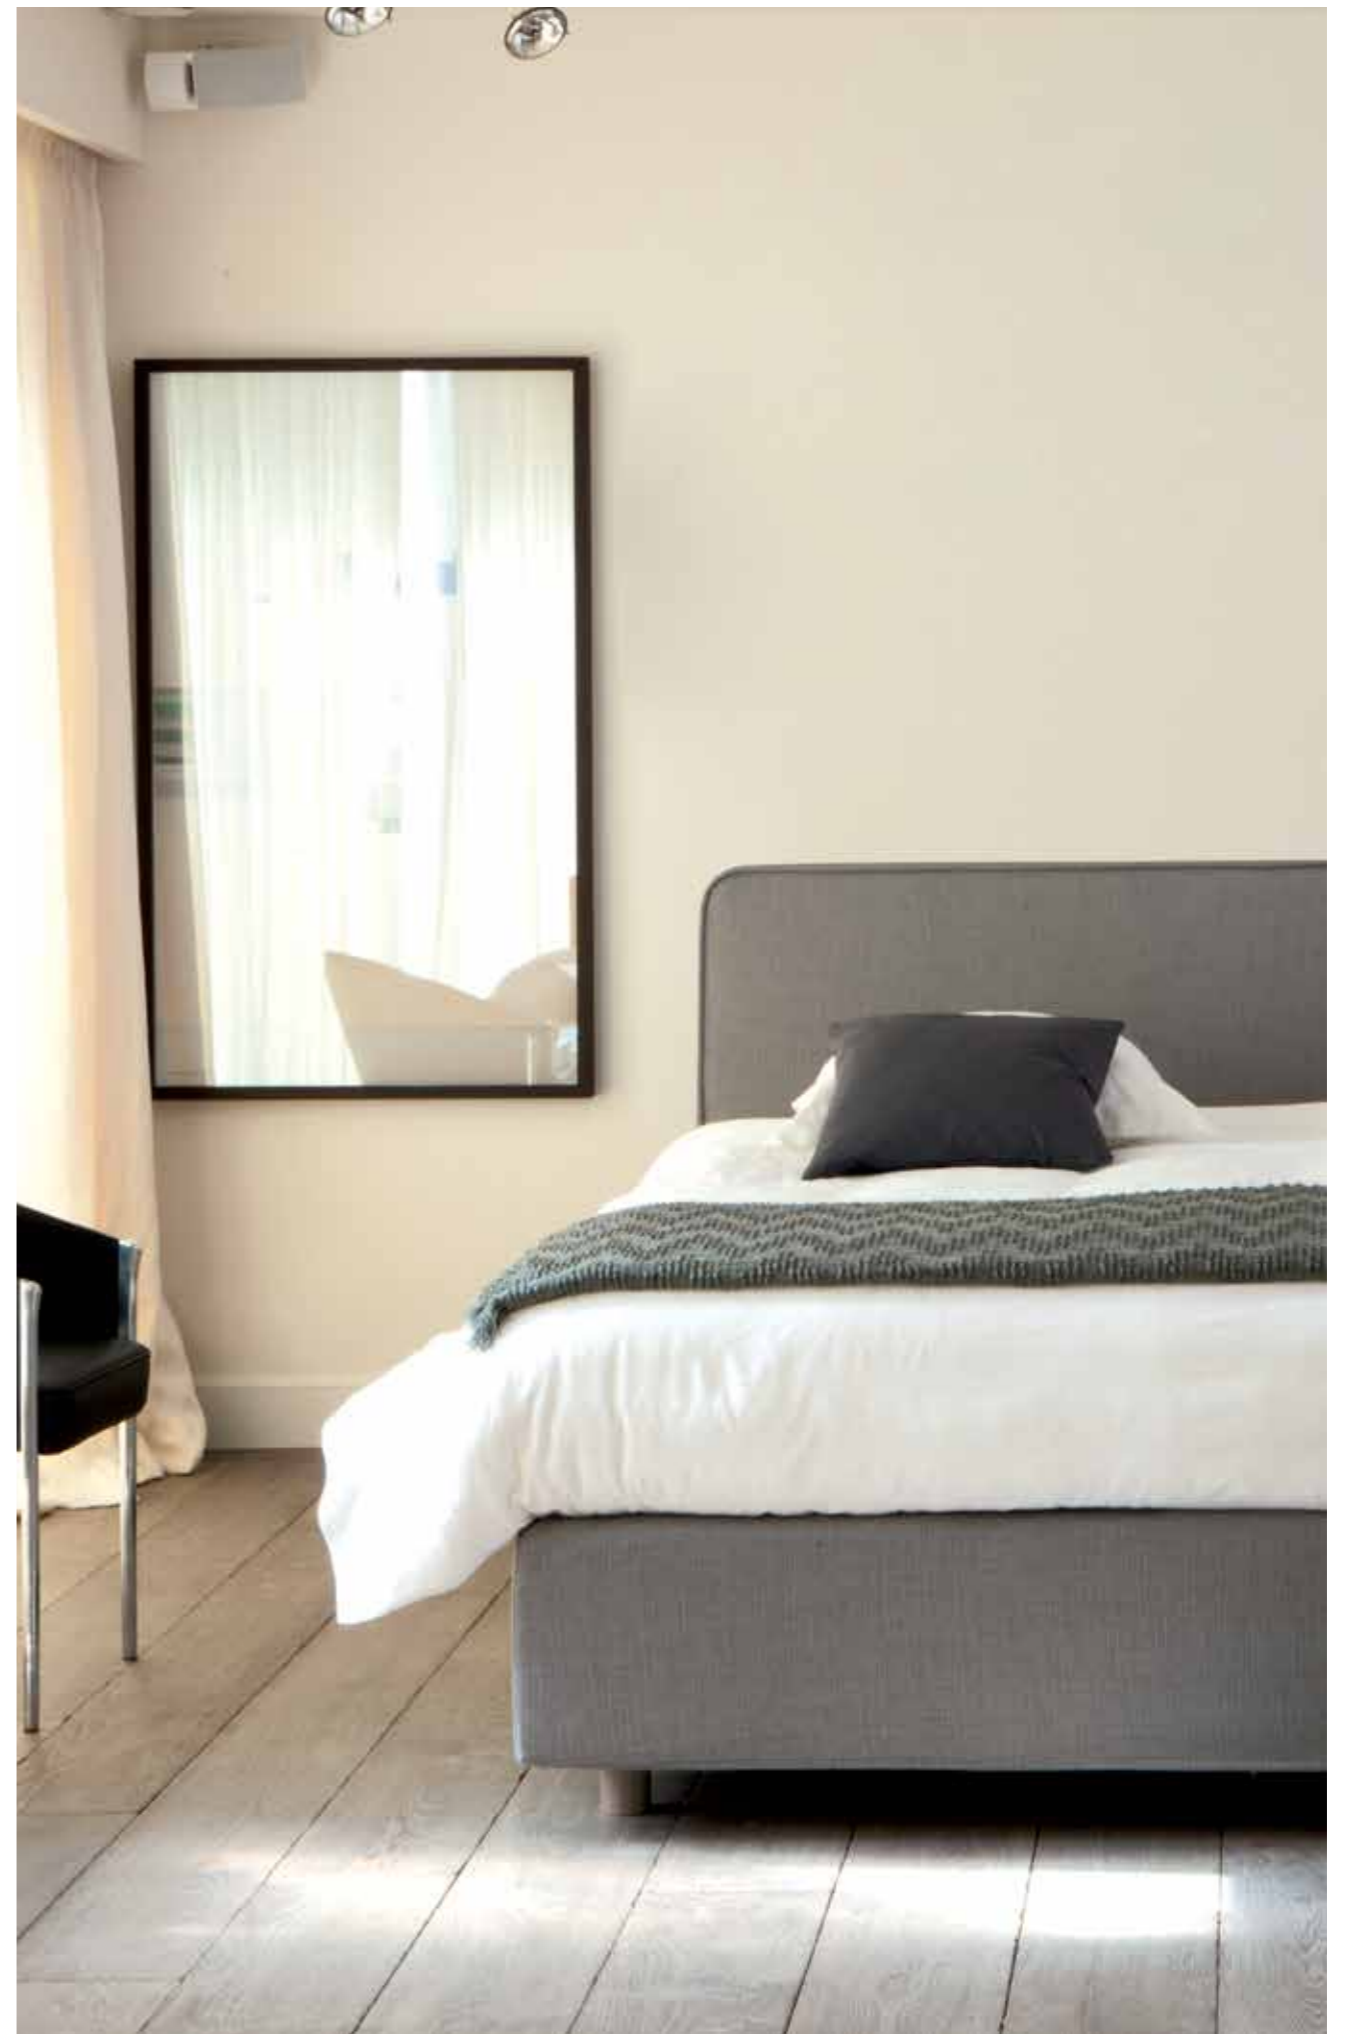

Stof - Tissu Hometown Gargoyle 21

Arrondi

Styl Box 28
Hoofdbord Arrondi met dubbele bies
Poten Brut 10cm

Styl Box 28
Tête de lit Arrondi avec double liseré
Pieds Brut 10cm

Stof - Tissu Board Grey 8135

— ESTD 1972 —