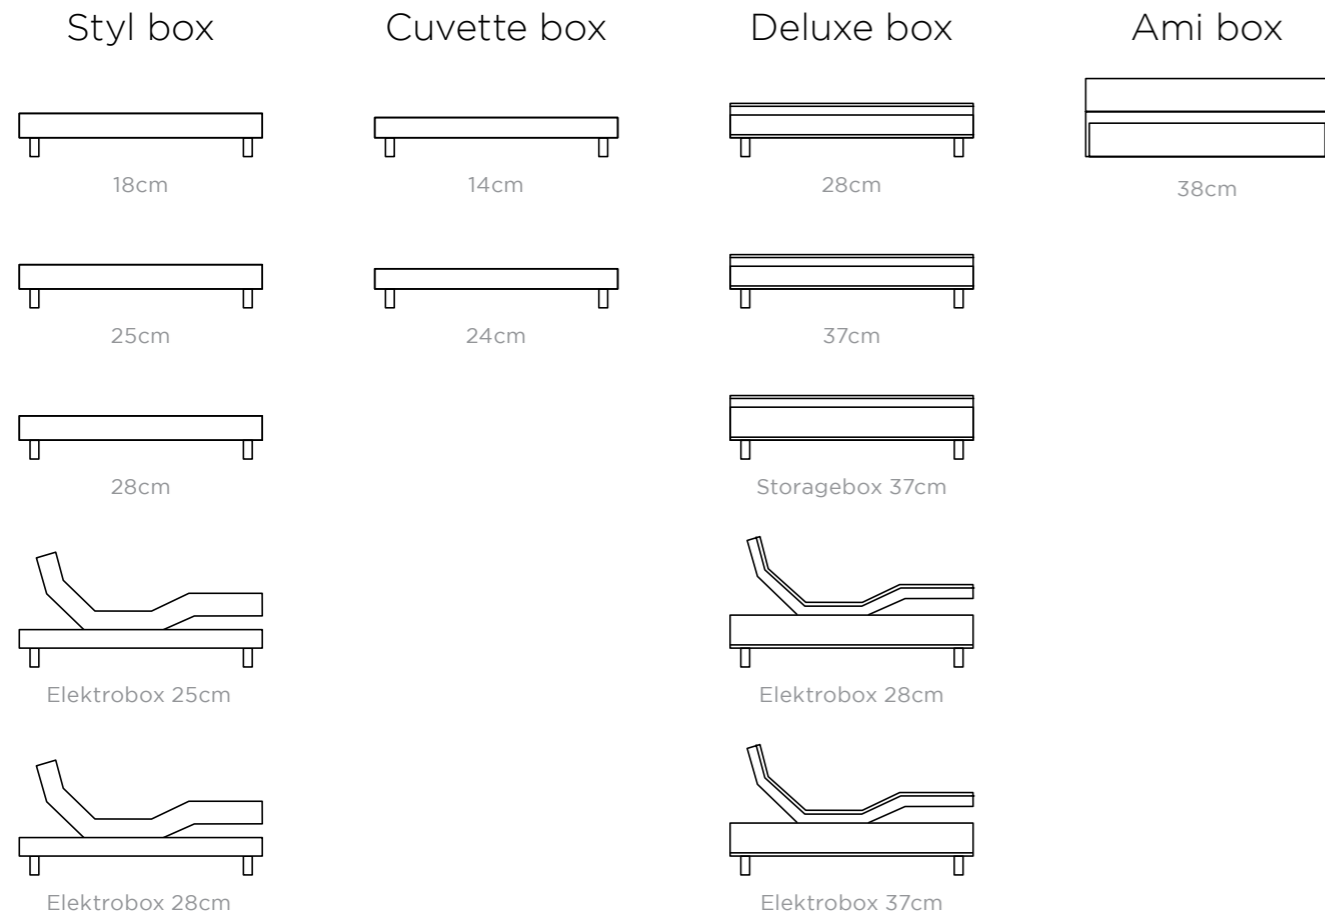

Boxsprings