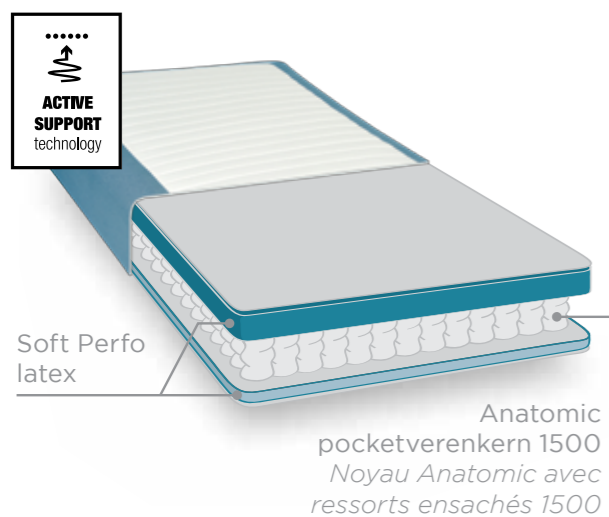

Kern *Noyau Scandi*