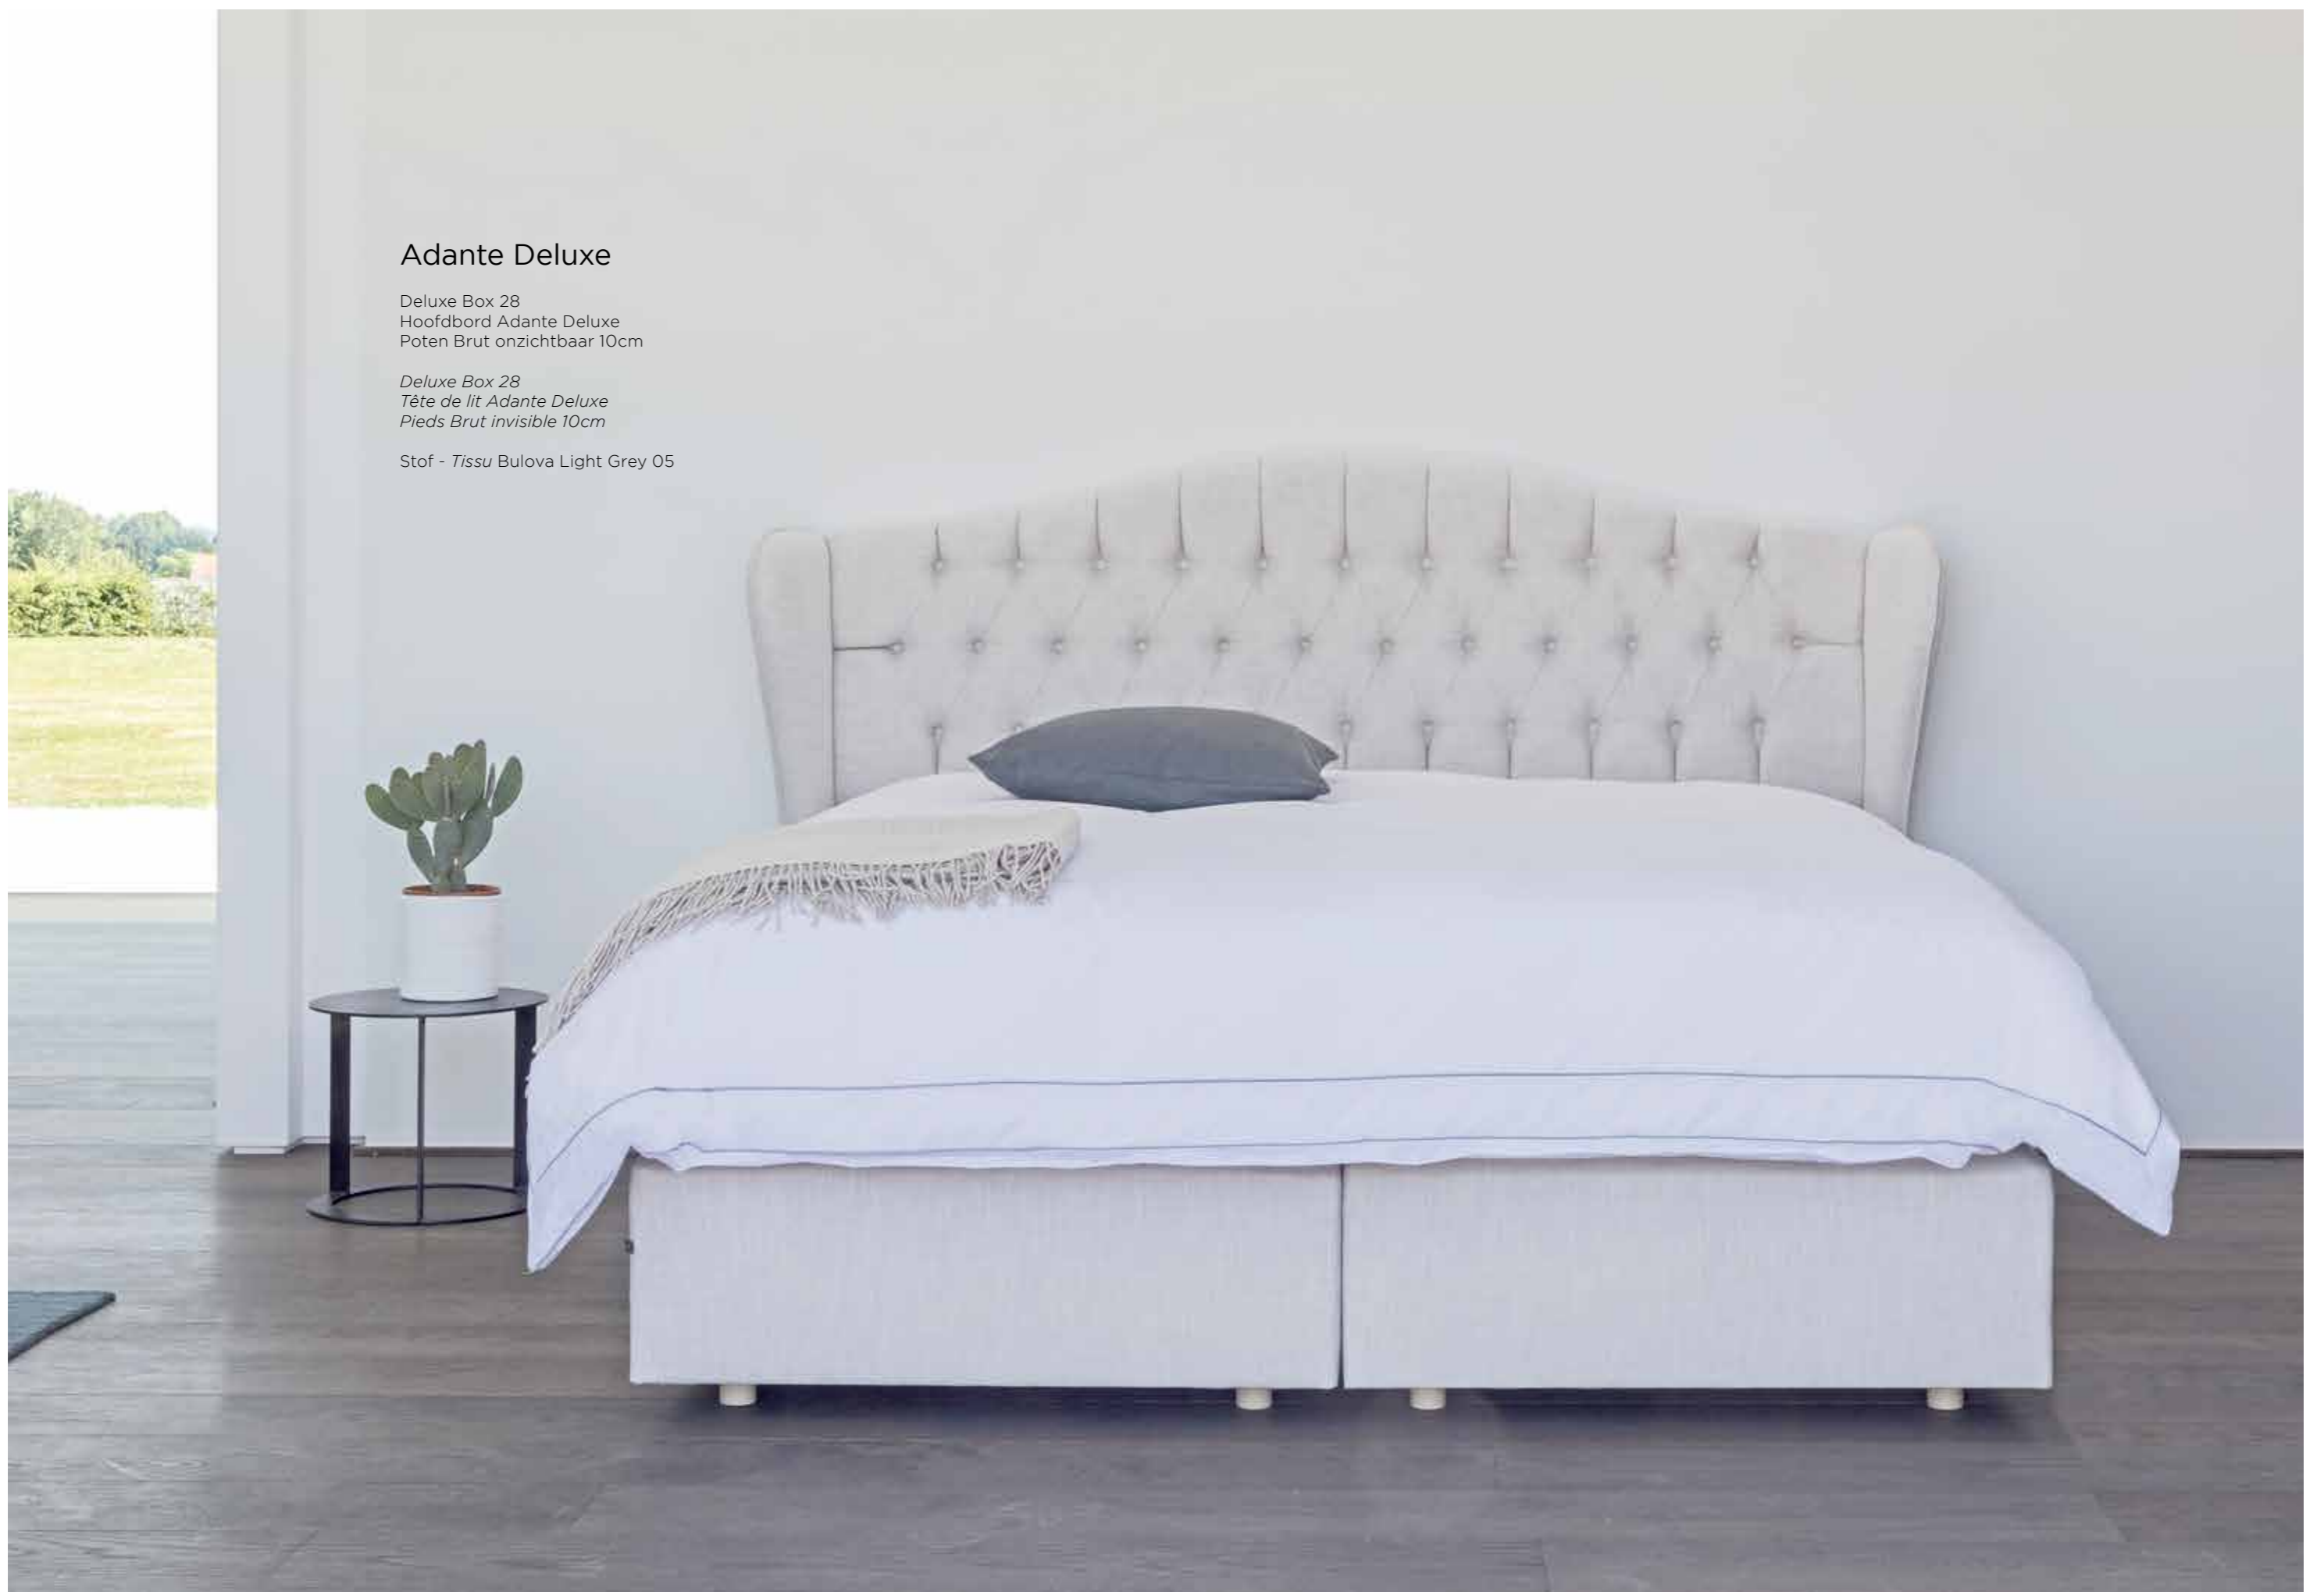

*Deluxe Box 28
Tête de lit Adante Deluxe
Pieds Brut invisible 10cm*

Stof - Tissu Bulova Light Grey 05

Versailles XIV

Deluxe Box 28 met rok
Hoofdbord Versaille XIV
Matras Fortuna 1500

Deluxe Box 28 avec jupe
Tête de lit Versaille XIV
Matelas Fortuna 1500