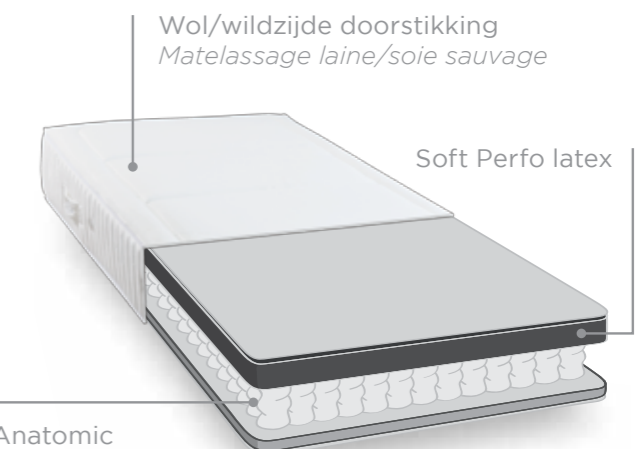

Revêtement

Le matelas Prestige comporte une housse amovible convenant au nettoyage à sec, fabriquée en Tencel antiallergique et permettant une bonne ventilation. L'ensemble est également brodé de laine/soie sauvage et est équipé de 4 poignées robustes et de petits trous de ventilation.

Kern Noyau Fortuna & Prestige

De exclusieve Anatomic pocketveren kern van de Styldecor matrassen; weldoordacht en slim ondersteunend.

Le noyau Anatomic exclusif à ressorts ensachés des matelas Styldecor; bien pensé et avec une support intelligent.