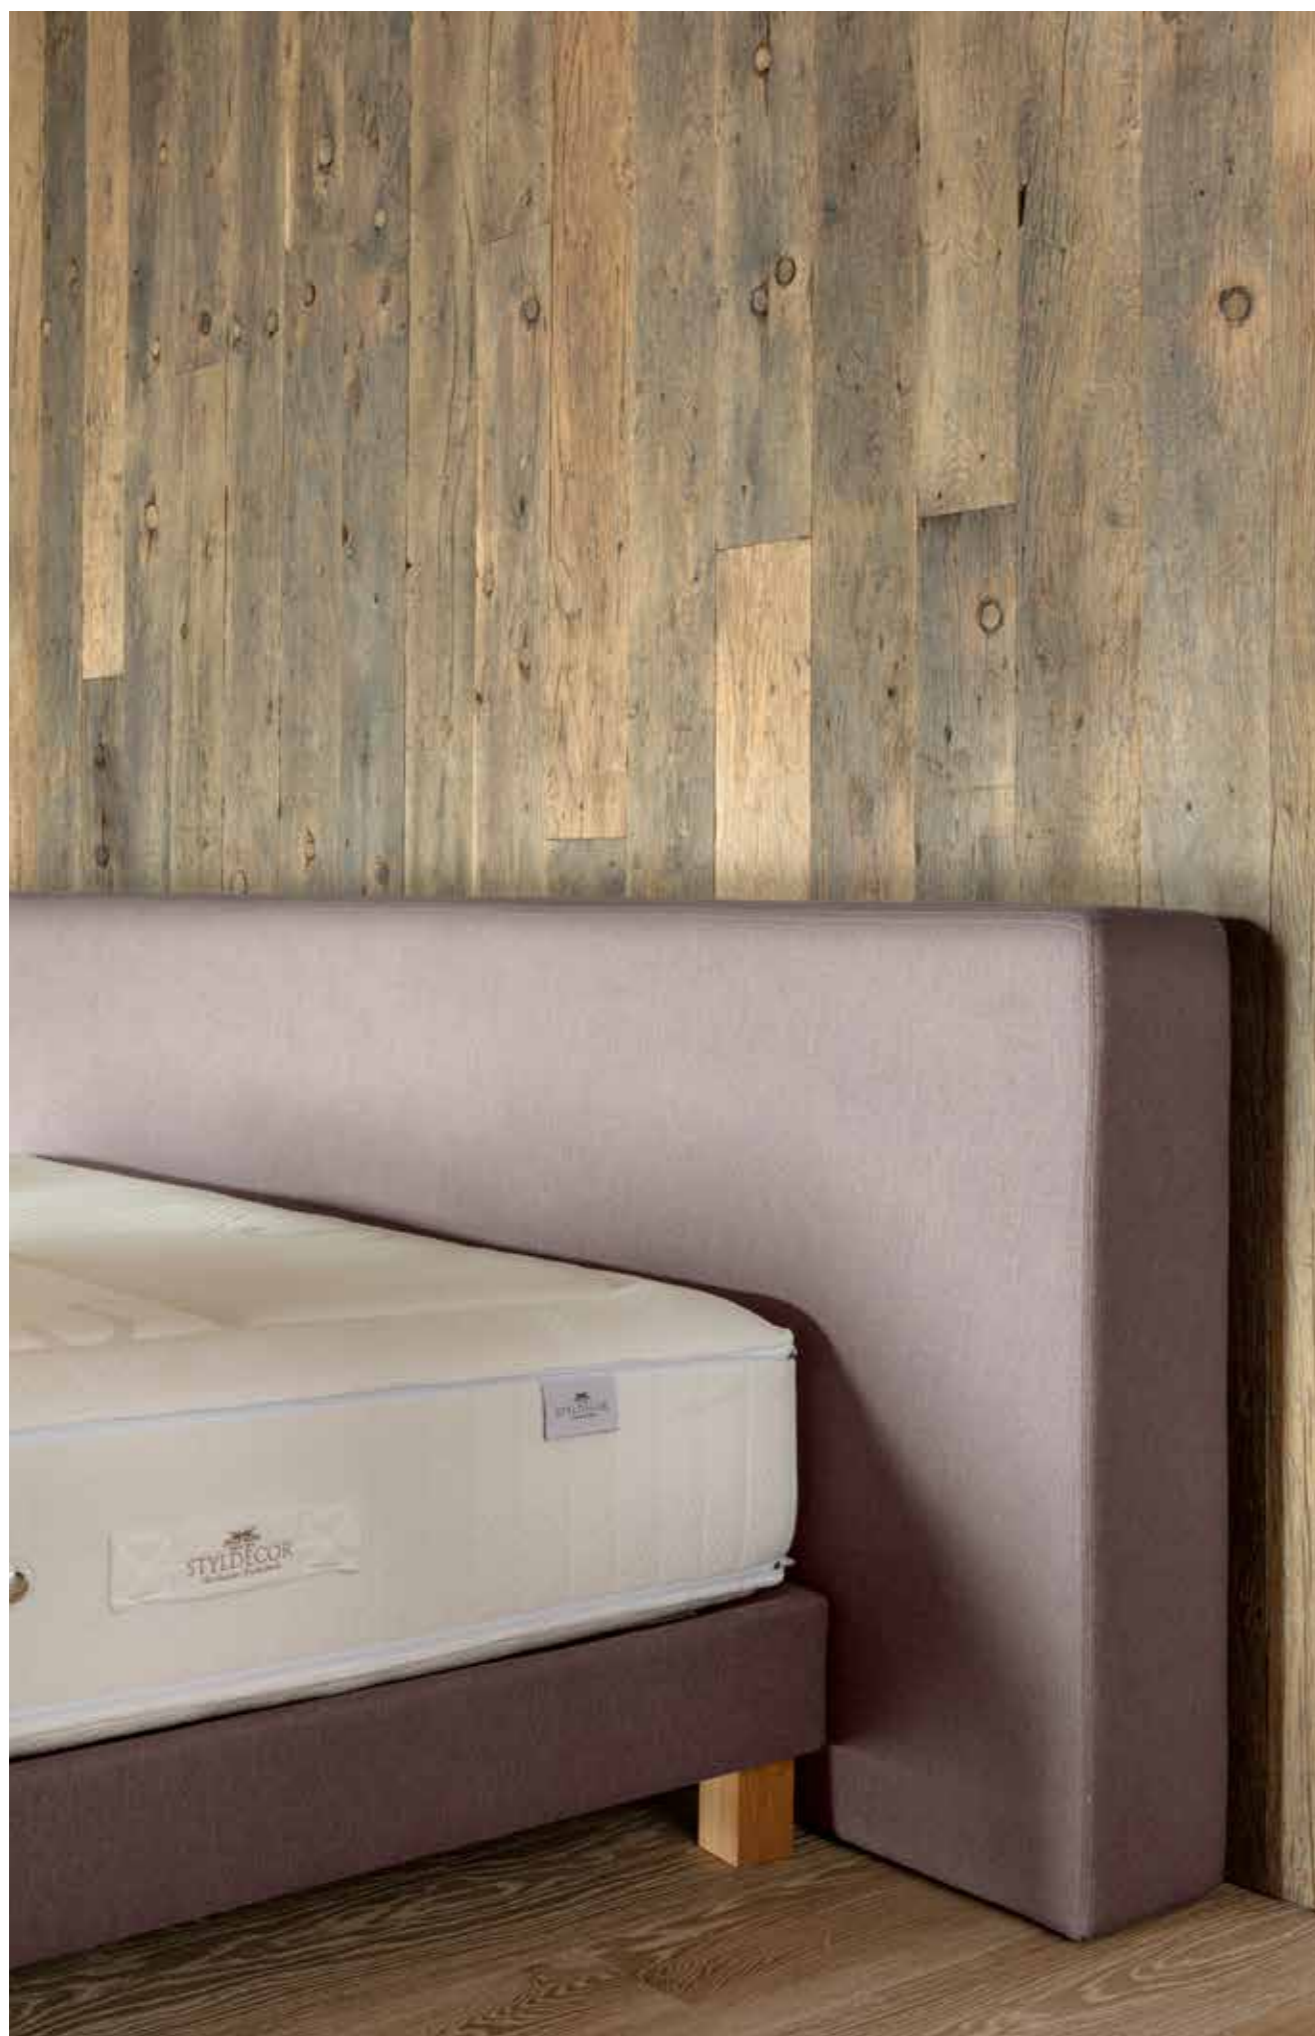

Pasha

Cuvette Box 14cm
Hoofdbord Pasha
Poten A 10cm
Matras Prestige 3000
Poef Marie

*Cuvette Box 14cm
Tête de lit Pasha
Pieds A 10cm
Matelas Prestige 3000
Pouf Marie*

Stof - Tissu Dragonfly 24